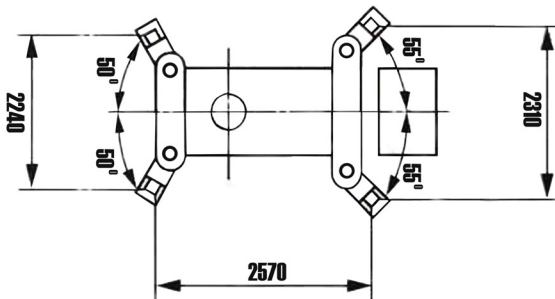

UUTUUS URW-A 295 CR (2.9t x 1.4m)