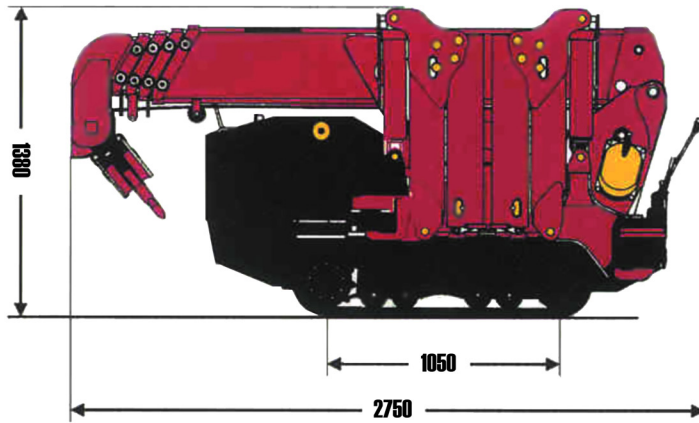

UUTUUS URW-A 295 CR (2.9t x 1.4m)