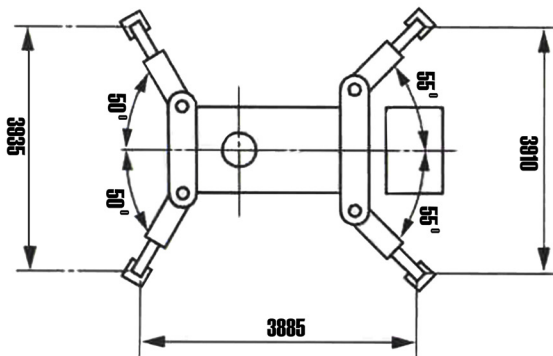

UUTUUS URW-A 295 CR (2.9t x 1.4m)

N

Markkinoiden monikäyttöisin nosturi

UNIC 295 on Euroopan ensimmäinen tela-alustainen nosturi, joka kompaktin kokonsa ansiosta mahtuu työpisteeseen ahtaistakin oviaukoista

OMINAISUUKSIA:

- Nostoteho 2.9 t x 1.4 m
- Kuljetusleveys 0.6 m
- Max työsäde 8.41 m
- Max puomin pituus 8.65 m
- Polttomoottori / sähkökäyttö
- Kaukosäätö

NOSTOKYKY TAULUKKO

UR-295C												
toinen jatke ulkona												
työsäde		m	1.0	1.4	1.5	1.8	2.0	2.5	3.0	3.5	3.835	
tukiväli	max-jatkettuna	kg	2,900	2,900	2,650	2,250	2,050	1,650	1,300	1,000	900	
	min-jatkettuna	kg	2,000	2,000	2,000	1,450	1,100	650	490	350	250	
kolmas jatke ulkona												
työsäde		m	2.2	2.5	2.9	3.0	3.5	4.0	4.5	5.0	5.37	
tukiväli	max-jatkettuna	kg	1,350	1,350	1,350	1,250	1,000	800	650	520	430	
	min-jatkettuna	kg	800	650	530	500	380	280	220	160	120	
neljäs jatke ulkona												
työsäde		m	3.3	3.8	4.0	4.5	5.0	5.5	6.0	6.5	6.89	
tukiväli	max-jatkettuna	kg	850	850	750	600	500	420	360	320	270	
	min-jatkettuna	kg	420	340	300	250	190	140	100	80	60	
viides jatke ulkona												
työsäde		m	3.8	4.1	4.5	5.0	5.5	6.0	6.5	7.0	8.0	8.41
tukiväli	max-jatkettuna	kg	550	550	450	370	310	270	230	200	150	130
	min-jatkettuna	kg	350	290	250	200	160	130	100	70	40	30

NOSTOKONEPALVELU OY, Urusvuorenkatu 1, 20360 Turku, puh. 02 4808 0400, fax. 02 4808 0401

mini nosturit

soita (02) 4808 0400

www.nostokonepalvelu.fi

UUTUUS URW-A 295 CR (2.9t x 1.4m)

ULOTTUMA TAULUKKO

NOSTOKONEPALVELU OY, Urusvuorenkatu 1,
20360 Turku, puh. 02 4808 0400 fax. 02 4808 0401