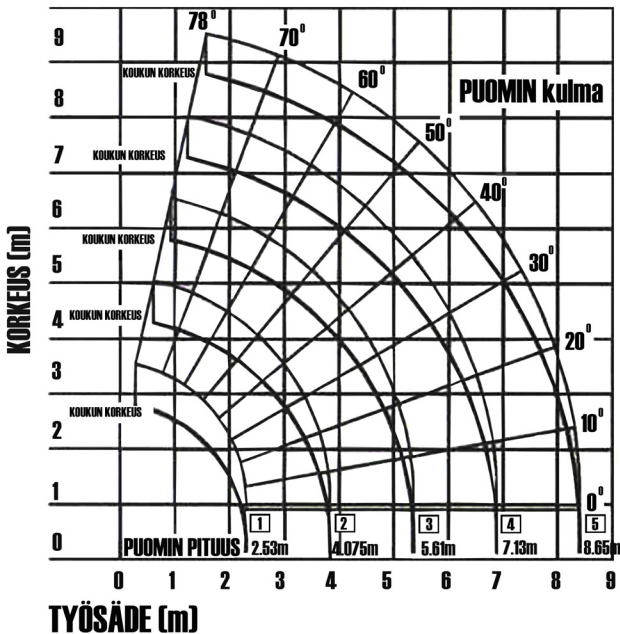

ULOTTUMA TAULUKKO

NOSTOKONEPALVELU OY, Urusvuorenkatu 1,
20360 Turku, puh. 02 4808 0400 fax. 02 4808 0401

mini nosturit

soita (02) 4808 0400

www.nostokonepalvelu.fi